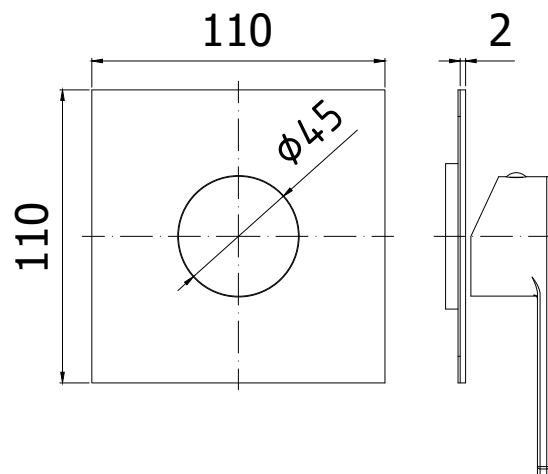

COLLEZIONE

since
1953

incassi projects - concealed mixer projects

IMMAGINE PRODOTTO

DISEGNO TECNICO

DESCRIZIONE

Set esterno per art. RIN 010CR/M

ART.

RIN 010CR/MEST

da abbinare solo con art. INC01035CR

FINITURE

RIN

CR/MEST - cromo con piastra acciaio inox

PAGINA PRODOTTO

www.paffoni.it